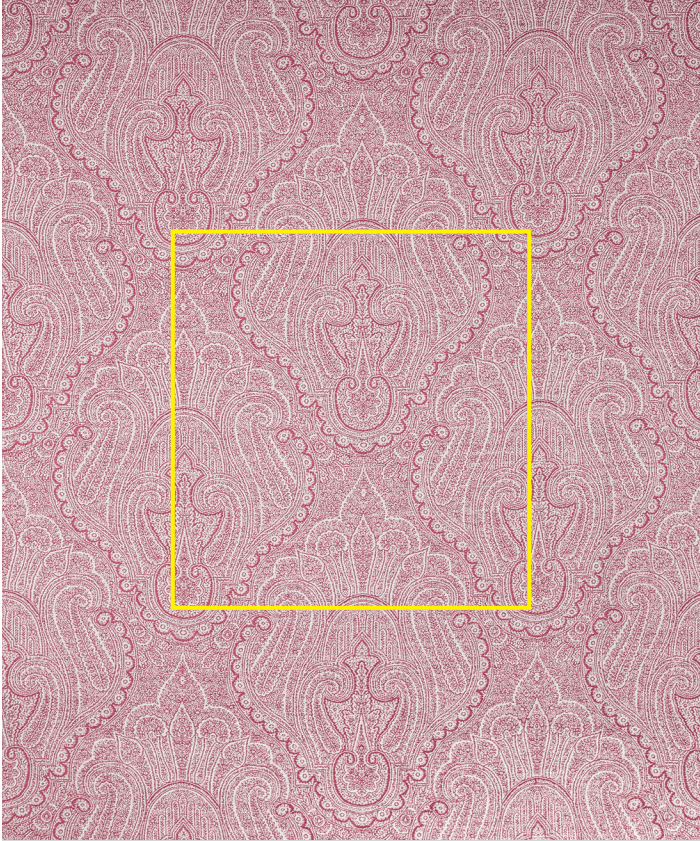

Srinagar Raspberry | SNGR-08

----

<b>Design</b>	Srinagar
<b>Colour</b>	Raspberry
<b>Code</b>	SNGR-08
<b>Composition</b>	80% Wool - 20% Cotton
<b>Width</b>	140cm / 55in
<b>Repeat</b>	31.5cm (h) 32.5cm (v) 12.5in (h) 13in (v)
<b>Weight</b>	---g/sqm
<b>Notes</b>	..... ..... ..... .....